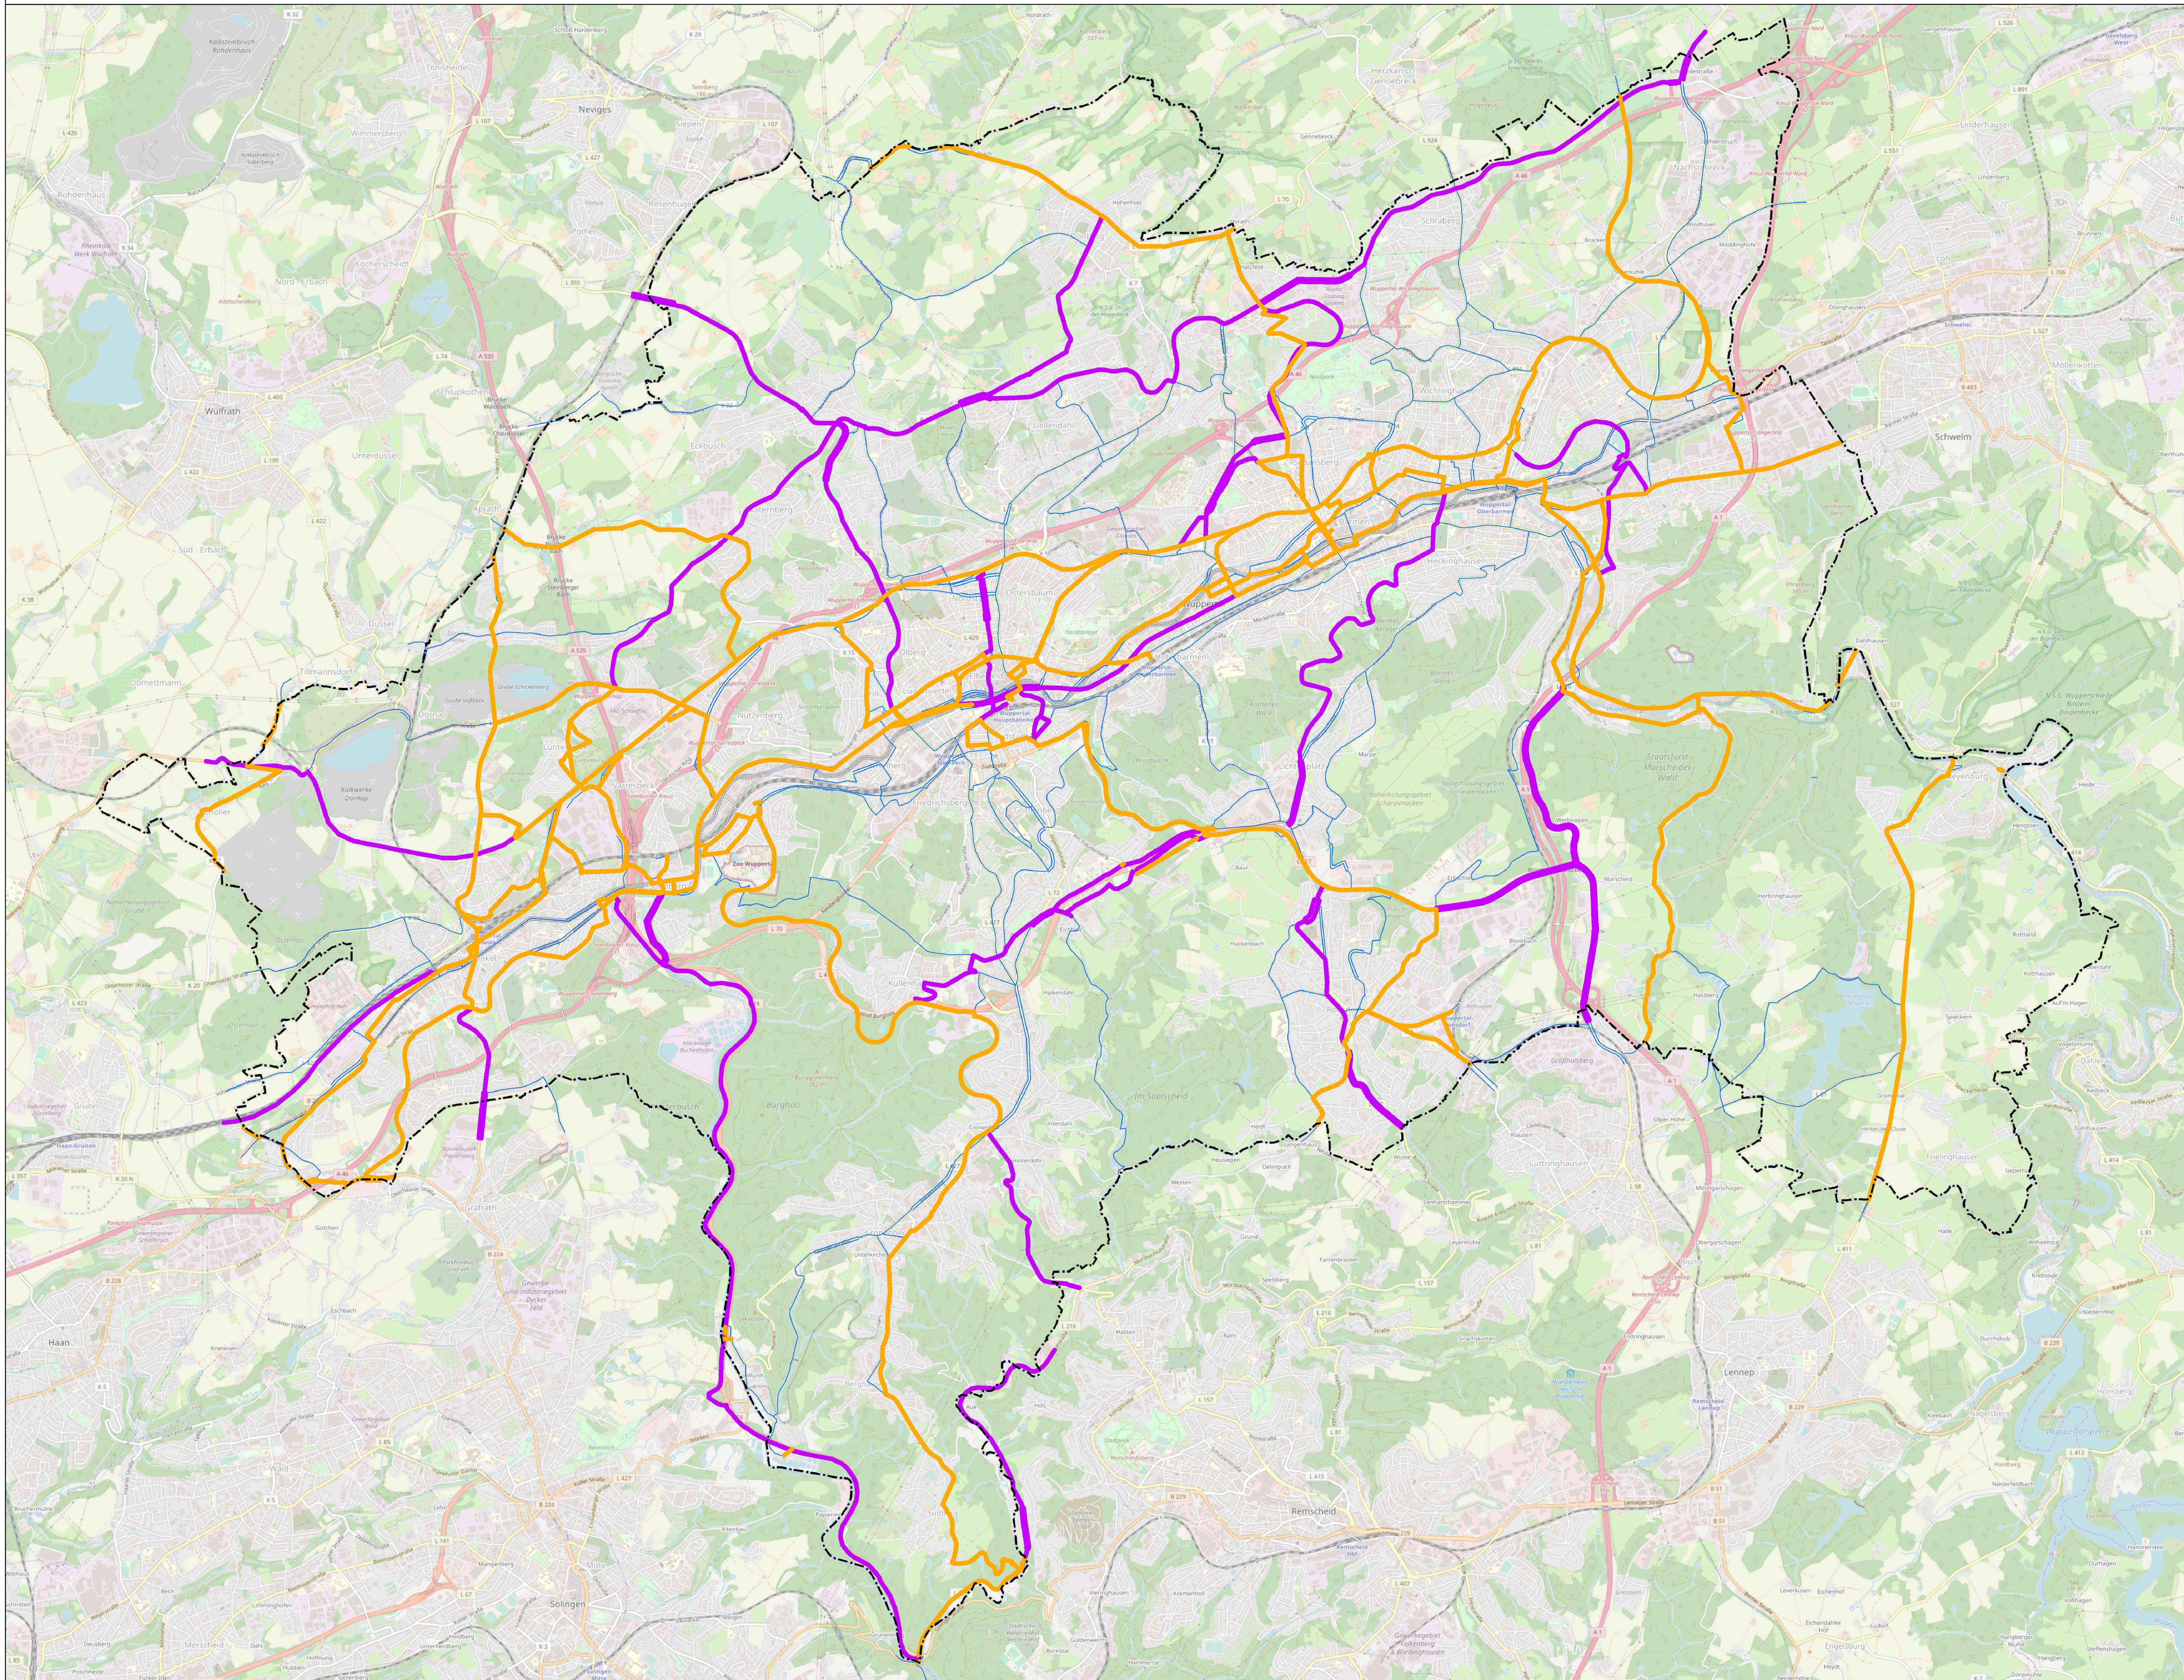

Radverkehrs-konzept Stadt Wuppertal

Legende

-  Netzverlauf 2018
-  wegweisende Beschilderung Radnetz NRW (Bestand 2018)
-  Ergänzung der wegweisenden Beschilderung (Planung)
-  Stadtgrenze