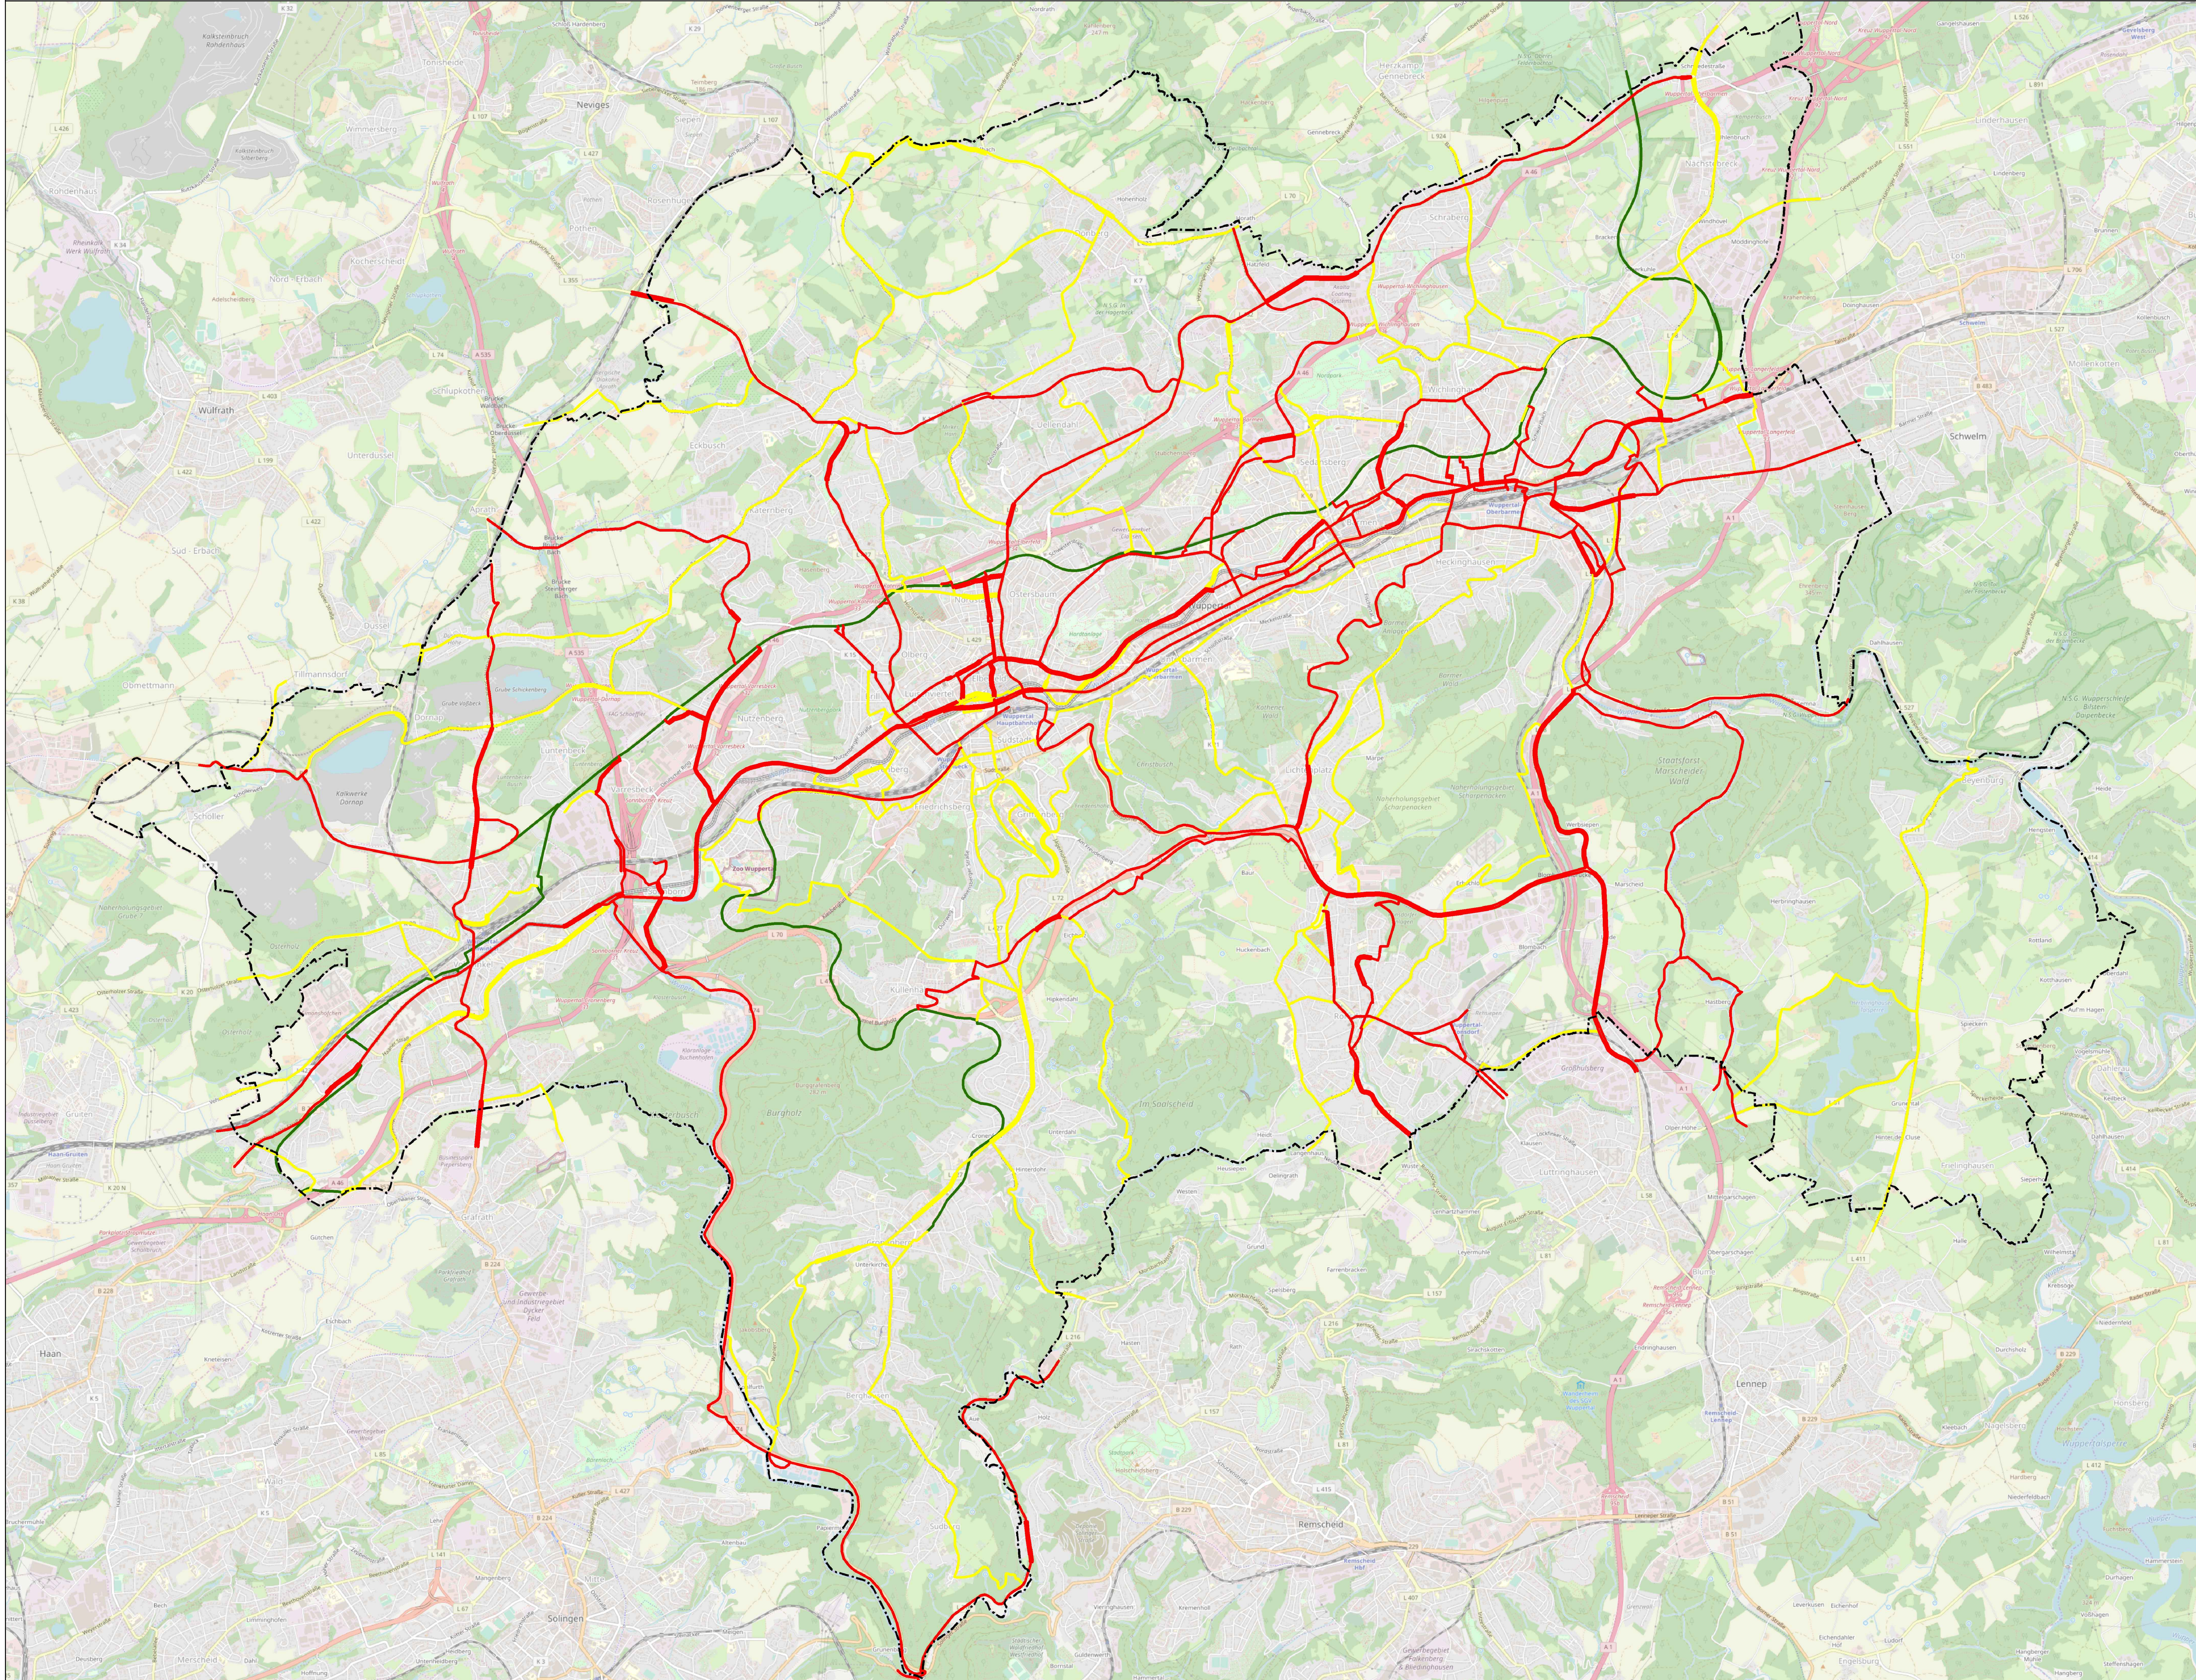

Radverkehrs-konzept Stadt Wuppertal

Legende

- Hauptstrecken
- Ergänzungsstrecken
- Trassen
- Stadtgrenze