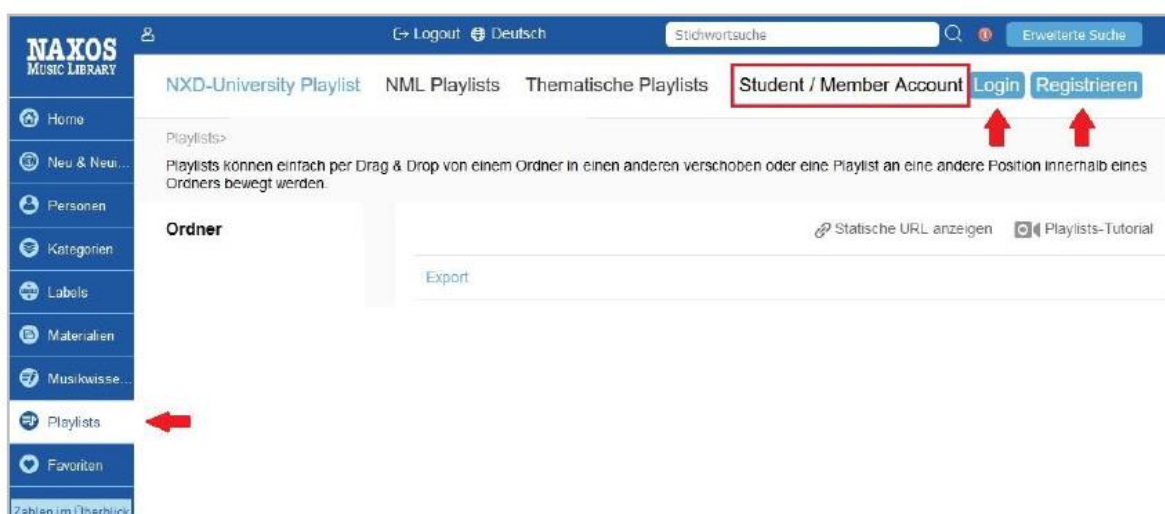

# Kurz erklärt: NML-App

Die Anleitung zur NML-App für NML-Anwender, die die Naxos Music Library über ein institutionelles Benutzerkonto nutzen.

Die NML-App ist die mobile Anwendungsmöglichkeit der Naxos Music Library. Sie ist eine Ergänzung zur gängigen Browserversion, um ortsunabhängig über das eigene mobile Endgerät klassische Musik zu streamen. Kennzeichen der NML-App sind zeitgemäßes Design, Stabilität, Klarheit und Übersichtlichkeit, kurz gesagt: Eine hervorragende Bedienbarkeit (Usability!). Für NML-Nutzer lohnt es sich sehr, neben der bekannten Browserversion der NML zusätzlich auch die NML-App zu nutzen.

Die Voraussetzung für die NML-App-Nutzung ist ein sogenannter Student/Member Playlist Account (SMPA), den sich jeder Zugangsberechtigte selbständig einrichten kann.

Der NML-Anwender loggt sich in die NML über den Browser wie gewohnt ein. Unter dem Menüpunkt ‚Playlists‘ sollte oben rechts ‚Student / Member Account‘ stehen mit der Login- und Registrierungsmöglichkeit.

Dann klickt man im Menü auf ‚Playlists‘. Bei Klick auf ‚Registrieren‘ oben rechts gelangt man auf die Registrierungsseite für den SMPA.